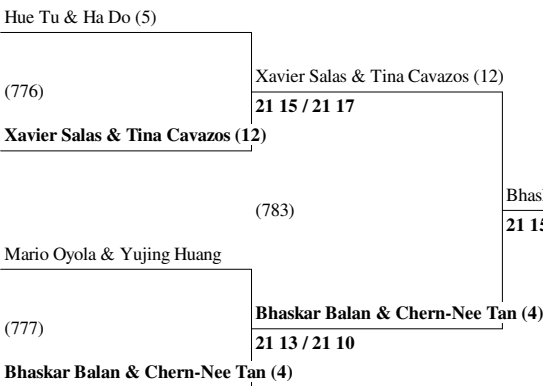

**Ravi Malalasekara & Budiayani Setiawan (1)**

- Ravi Malalasekara & Budiayani Setiawan (1)
- Sandeep Rout & Mariani Setiawaty (2)
- Masoud Mohandessi & Ruth Menchaca (3)
- Bhaskar Balan & Chern-Nee Tan (4)
- Hue Tu & Ha Do (5)
- Ronald Tumewu & Cindy Lee (6)
- Boyd Pojanakanokporn & Elly Lai (7)
- Glenn Kouju & Made Setiawan (8)
- Thanut Tritasavit & Judy Hsieh (9)
- Richard Lim & Mimi Myint (10)
- Nicholas Larcombe & Pailin Kamolmongkolsuk (11)
- Xavier Salas & Tina Cavazos (12)

(786) **Ravi Malalasekara & Budiayani Setiawan (1)**  
**injured player**

(788) **Ravi Malalasekara & Budiayani Setiawan (1)**  
**21 15 / 21 13**

(787) Masoud Mohandessi & Ruth Menchaca (3)  
**injured player**