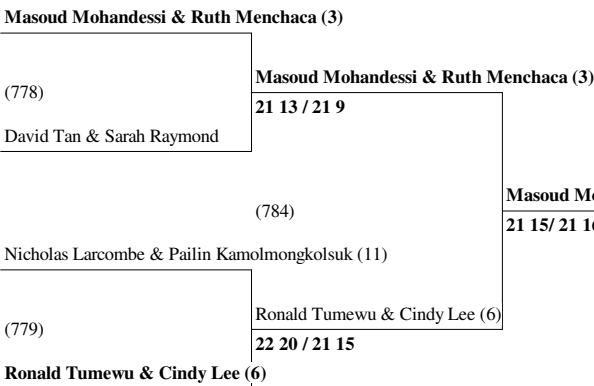

**Ravi Malalasekara & Budiayani Setiawan (1)**

- Ravi Malalasekara & Budiayani Setiawan (1)
- Sandeep Rout & Mariani Setiawaty (2)
- Masoud Mohandessi & Ruth Menchaca (3)
- Bhaskar Balan & Chern-Nee Tan (4)
- Hue Tu & Ha Do (5)
- Ronald Tumewu & Cindy Lee (6)
- Boyd Pojanakanokporn & Elly Lai (7)
- Glenn Kouju & Made Setiawan (8)
- Thanut Tritasavit & Judy Hsieh (9)
- Richard Lim & Mimi Myint (10)
- Nicholas Larcombe & Pailin Kamolmongkolsuk (11)
- Xavier Salas & Tina Cavazos (12)

(786) **Ravi Malalasekara & Budiayani Setiawan (1)**  
**injured player**

(788) **Ravi Malalasekara & Budiayani Setiawan (1)**  
**21 15 / 21 13**

(787) Masoud Mohandessi & Ruth Menchaca (3)  
**injured player**