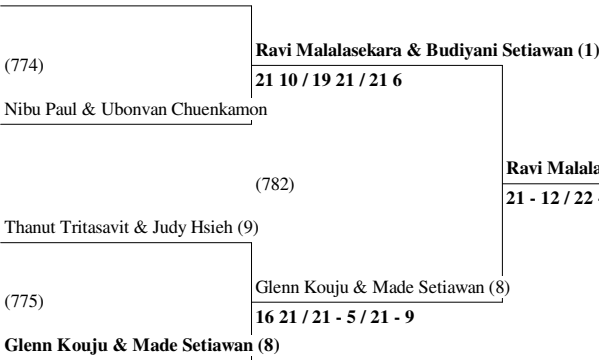

**Ravi Malalasekara & Budiayani Setiawan (1)**

- Ravi Malalasekara & Budiayani Setiawan (1)
- Sandeep Rout & Mariani Setiawaty (2)
- Masoud Mohandessi & Ruth Menchaca (3)
- Bhaskar Balan & Chern-Nee Tan (4)
- Hue Tu & Ha Do (5)
- Ronald Tumewu & Cindy Lee (6)
- Boyd Pojanakanokporn & Elly Lai (7)
- Glenn Kouju & Made Setiawan (8)
- Thanut Tritasavit & Judy Hsieh (9)
- Richard Lim & Mimi Myint (10)
- Nicholas Larcombe & Pailin Kamolmongkolsuk (11)
- Xavier Salas & Tina Cavazos (12)

(786) **Ravi Malalasekara & Budiayani Setiawan (1)**  
**injured player**

(788) **Ravi Malalasekara & Budiayani Setiawan (1)**  
**21 15 / 21 13**

(787) Masoud Mohandessi & Ruth Menchaca (3)  
**injured player**