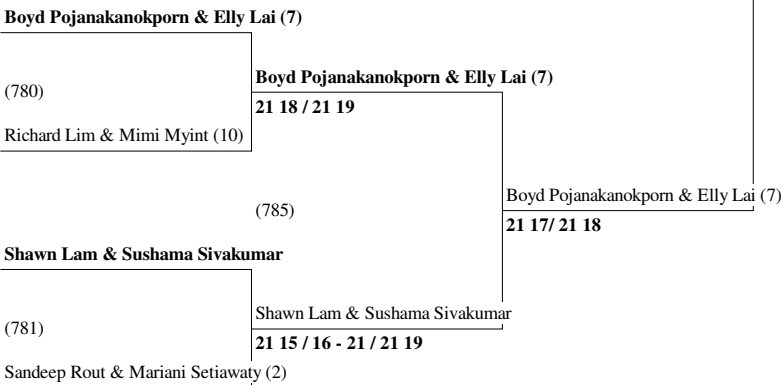

**Ravi Malalasekara & Budiayani Setiawan (1)**

- Ravi Malalasekara & Budiayani Setiawan (1)
- Sandeep Rout & Mariani Setiawaty (2)
- Masoud Mohandessi & Ruth Menchaca (3)
- Bhaskar Balan & Chern-Nee Tan (4)
- Hue Tu & Ha Do (5)
- Ronald Tumewu & Cindy Lee (6)
- Boyd Pojanakanokporn & Elly Lai (7)
- Glenn Kouju & Made Setiawan (8)
- Thanut Tritasavit & Judy Hsieh (9)
- Richard Lim & Mimi Myint (10)
- Nicholas Larcombe & Pailin Kamolmongkolsuk (11)
- Xavier Salas & Tina Cavazos (12)

(786) **Ravi Malalasekara & Budiayani Setiawan (1)**  
**injured player**

(788) **Ravi Malalasekara & Budiayani Setiawan (1)**  
**21 15 / 21 13**

(787) Masoud Mohandessi & Ruth Menchaca (3)  
**injured player**